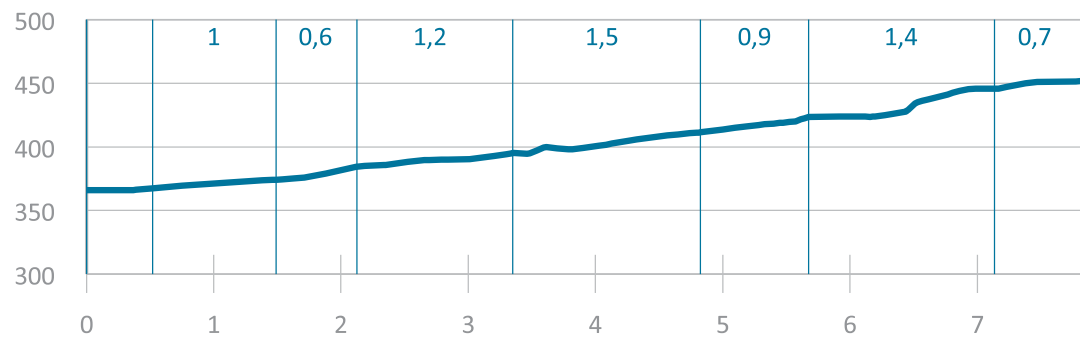

HAUPTTRADROUTEN  
DER STADT GRAZ

HR5

## HR5 Stadtpark ↔ Mariatrost

Seehöhe (m)  
Stadtpark • Innenring  
Universität  
Hilmteich  
Mariagrün  
St. Johann  
Teichhof  
Mariatrost  
Fölling  
Neusitzstraße

↗ 7,9 km  
 ↘ 90 Hm  
 ↙ 5 Hm

Maßstab 1:100.000  
 © GPS-Höhenprofil  
 Manfred Kohlfürst  
 km